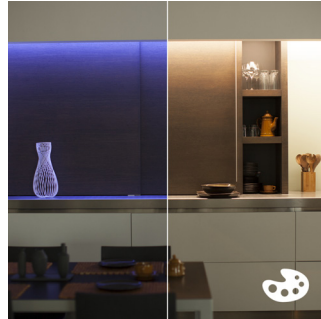

## Maľujte so svetlom

Hrajte sa so svetlom a vyberte si spomedzi 16 miliónov farieb pomocou aplikácie Hue, ktorá vám umožní prispôbiť svetlo vašej nálade. Svetelný pás Philips Hue Lightstrip Plus žiari v dokonalých farbách od prvého po posledné predĺženie. Oživte výnimočnú chvíľu zachytenú na vašej obľúbenej fotografii explóziou farieb. Uložte si obľúbené nastavenia svetla a navoďte obľúbené scény jediným dotykom prsta.